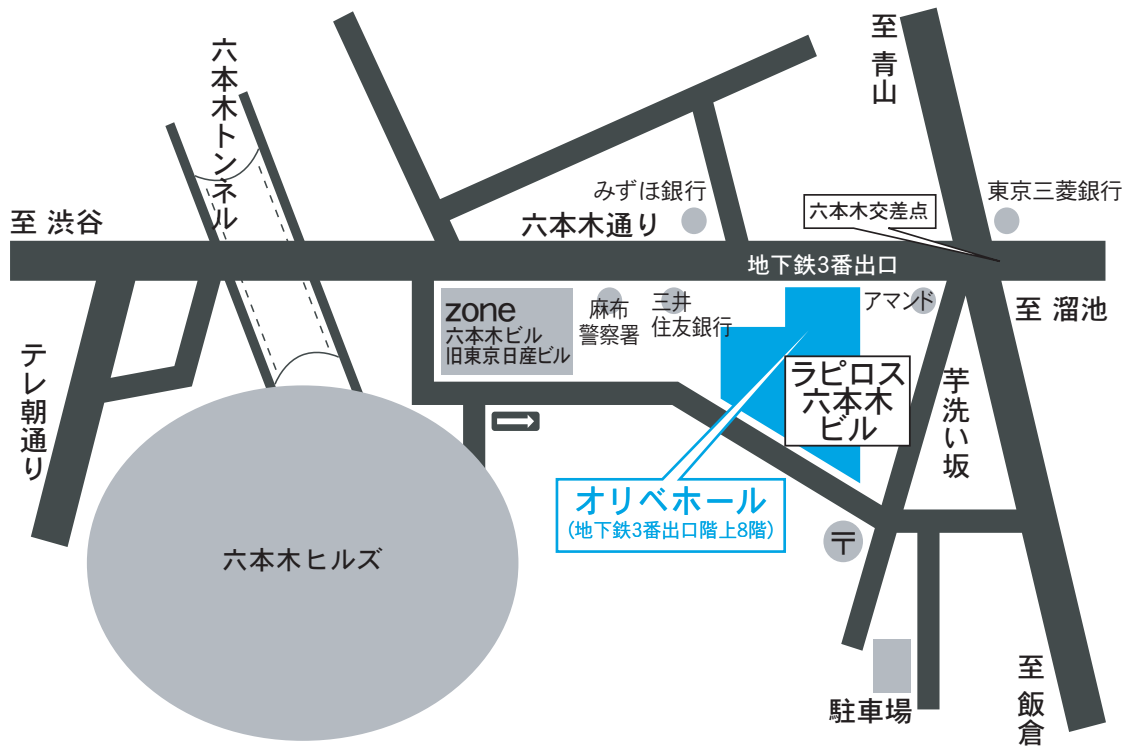

会場：オリベホール（東京都港区六本木6-1-24 ラピロス六本木8F 03-3403-9400）

オリベホールまでの近距離マップ

地下鉄六本木駅への乗り継ぎマップ